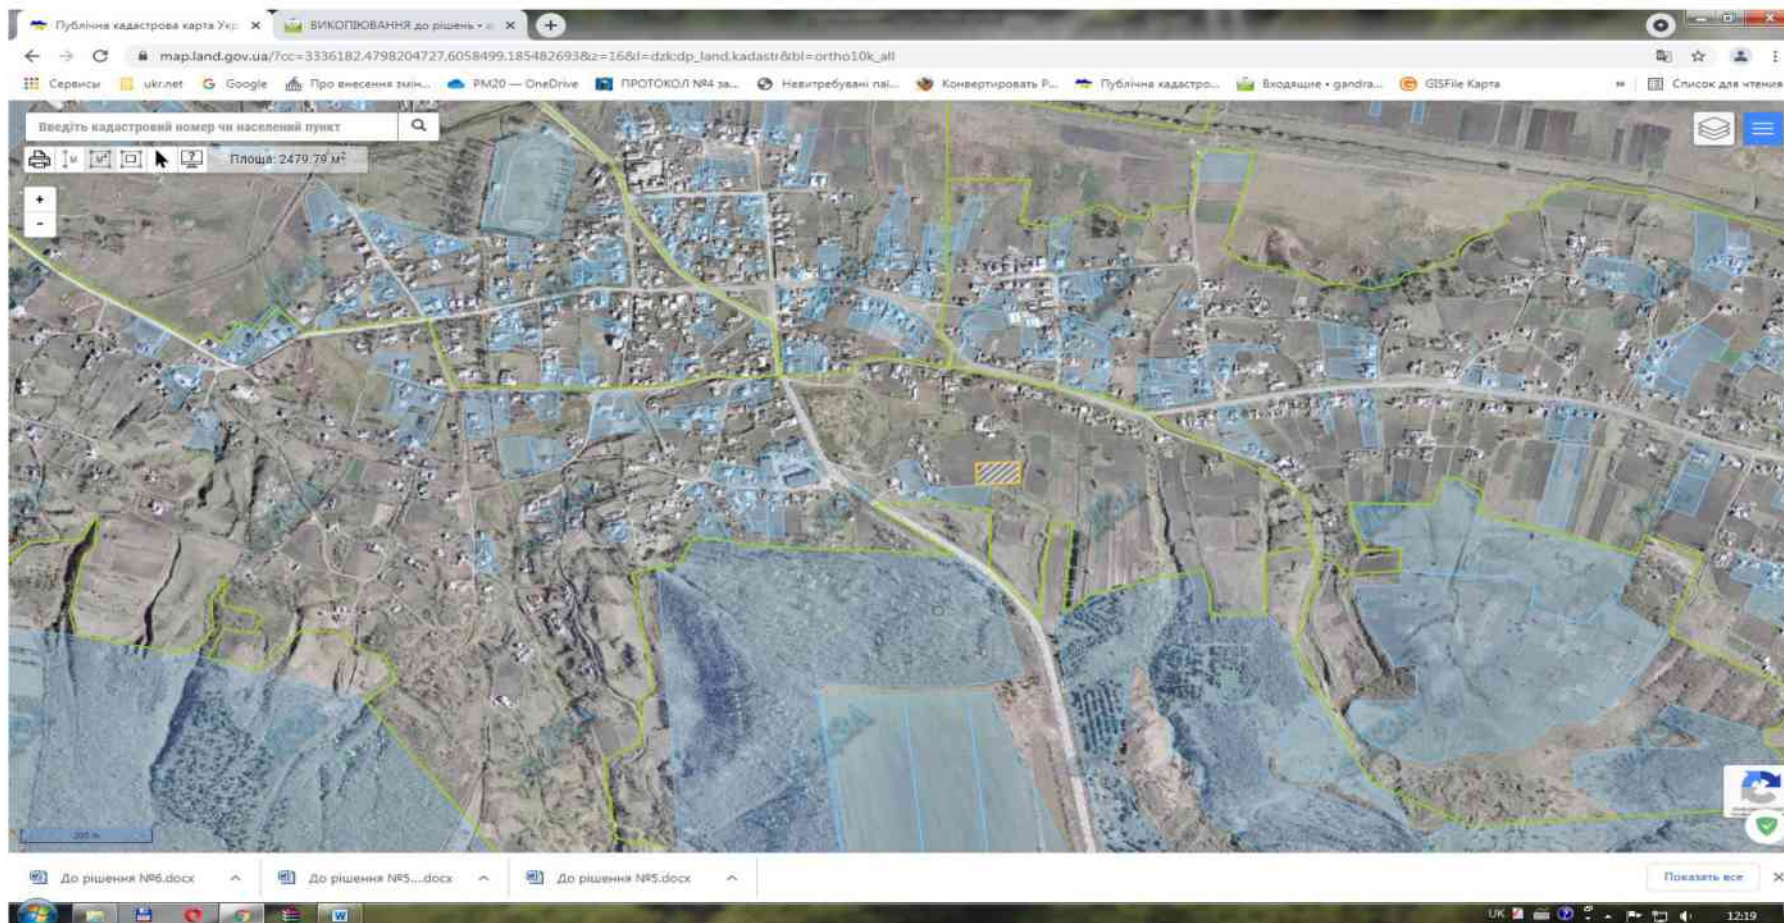

ВИКОПЮВАННЯ з публічної кадастрової карти України

Бажане місце розташування земельної ділянки Струкуленка Олександра Валерійовича

ВИКОПЮВАННЯ з публічної кадастрової карти України

Бажане місце розташування земельної ділянки **Паюл Єлизавети Володимирівни**

ВИКОПЮВАННЯ з публічної кадастрової карти України

Бажане місце розташування земельної ділянки Сполітак Галині Григорівні

ВИКОПУВАННЯ з публічної кадастрової карти України

Бажане місце розташування земельної ділянки Павицької Кароліни Олександрівни

ВИКОШУВАННЯ з публічної кадастрової карти України

Бажане місце розташування земельної ділянки Ступницької Людмили Леонідівні

ВИКОШОВАННЯ з публічної кадастрової карти України

Бажане місце розташування земельної ділянки Ступницького Валерія Вікторовича