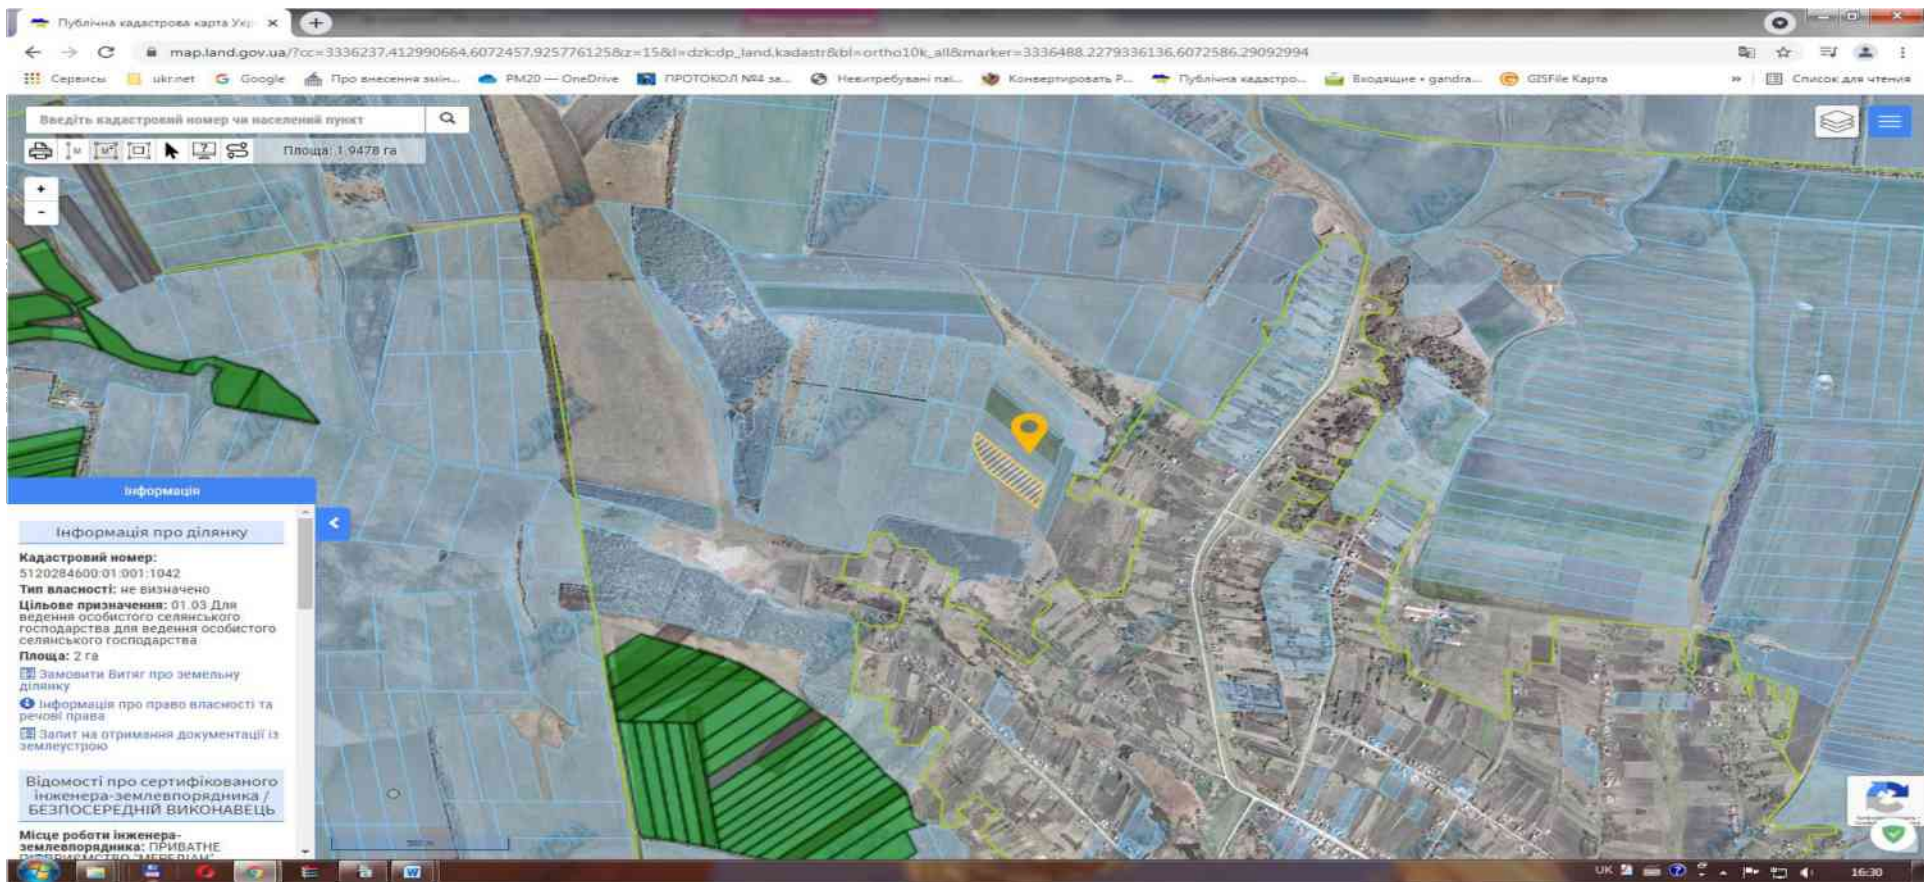

ВИКОШОВАННЯ з публічної кадастрової карти України

Бажане місце розташування земельної ділянки Гайченя Владислава Вікторовича

ВИКОПЮВАННЯ з публічної кадастрової карти України

Бажане місце розташування земельної ділянки Зари Людмили Семенівни

ВИКОПУВАННЯ з публічної кадастрової карти України

Бажане місце розташування земельної ділянки Паюл Людмили Василівни

ВИКОПЮВАННЯ з публічної кадастрової карти України

Бажане місце розташування земельної ділянки **Продана Данііла Володимировича (законний представник Паюл Людмила Василівна)**

ВИКОШУВАННЯ з публічної кадастрової карти України

Бажане місце розташування земельної ділянки Ступницької Людмили Леонідівні

ВИКОШОВАННЯ з публічної кадастрової карти України

Бажане місце розташування земельної ділянки Ступницького Валерія Вікторовича

ВИКОШТУВАННЯ з публічної кадастрової карти України

Бажане місце розташування земельної ділянки Волкової Олени Петрівни

ВИКОШОВАННЯ з публічної кадастрової карти України

Бажане місце розташування земельної ділянки Пияк Станіславу Івановичу