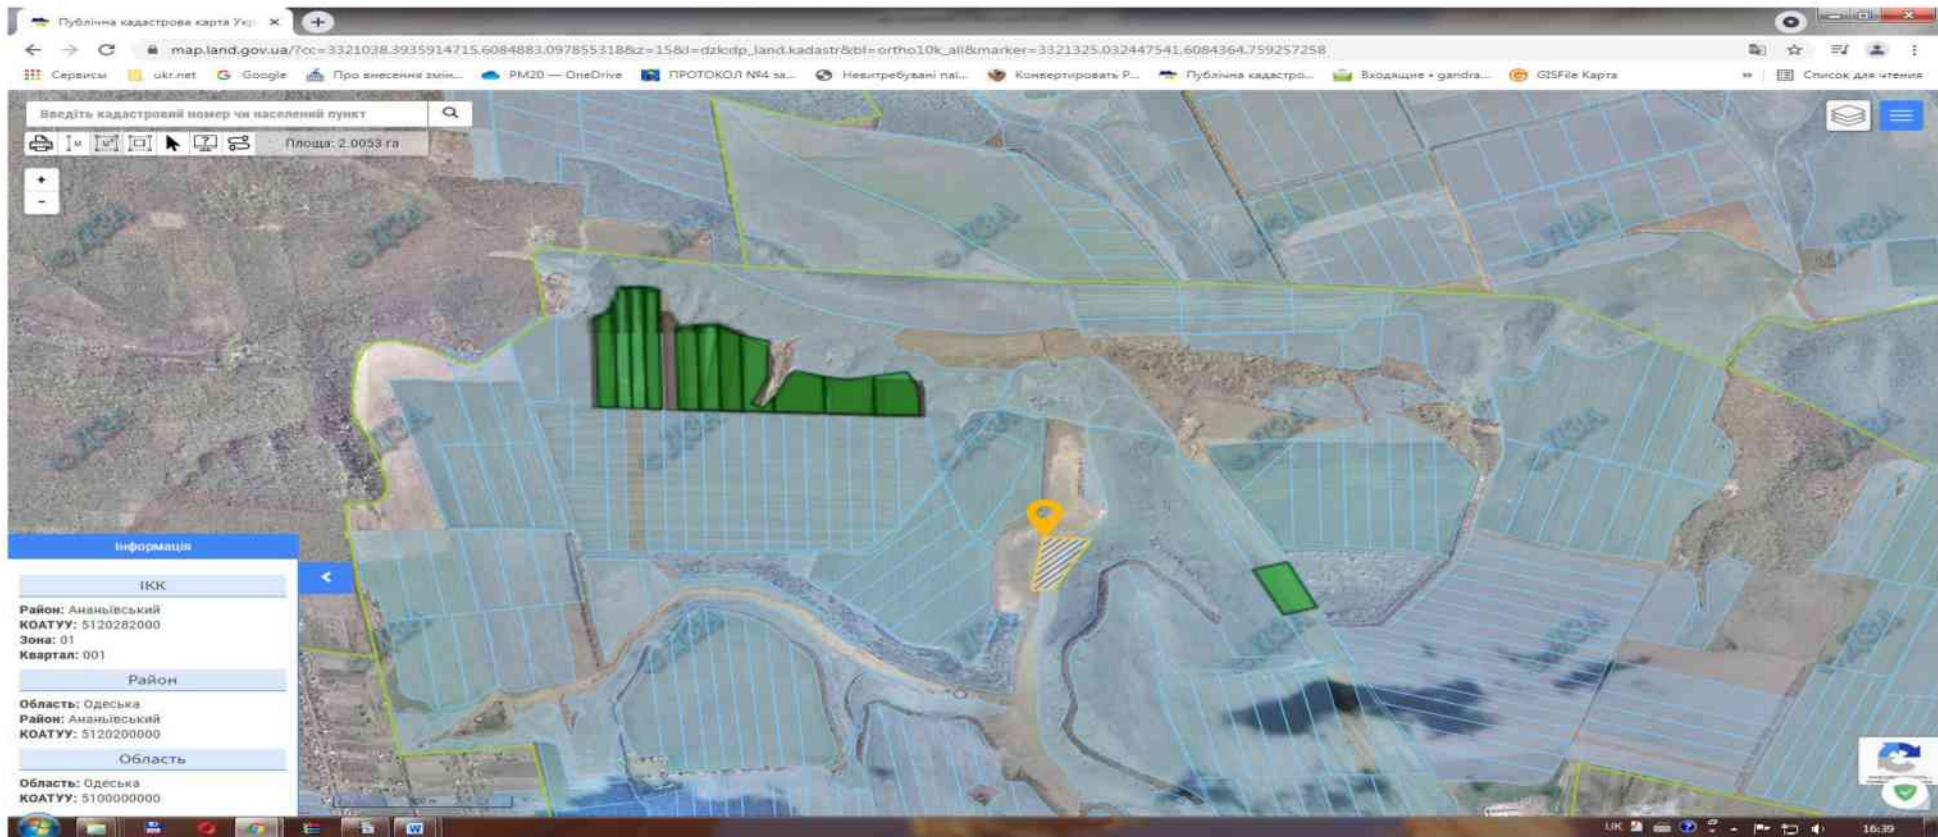

ВИКОШОВАННЯ з публічної кадастрової карти України

Бажане місце розташування земельної ділянки Гайченя Владислава Вікторовича

ВИКОПЮВАННЯ з публічної кадастрової карти України

Бажане місце розташування земельної ділянки Зари Людмили Семенівни

ВИКОПУВАННЯ з публічної кадастрової карти України

Бажане місце розташування земельної ділянки Паюл Людмили Василівни

ВИКОПЮВАННЯ з публічної кадастрової карти України

Бажане місце розташування земельної ділянки **Продана Данііла Володимировича (законний представник Паюл Людмила Василівна)**

ВИКОПЮВАННЯ з публічної кадастрової карти України

Бажане місце розташування земельної ділянки Струкуленка Олександра Валерійовича

ВИКОПЮВАННЯ з публічної кадастрової карти України

Бажане місце розташування земельної ділянки **Паюл Єлизавети Володимирівни**

ВИКОШУВАННЯ з публічної кадастрової карти України

Бажане місце розташування земельної ділянки Ступницької Людмили Леонідівні

ВИКОШОВАННЯ з публічної кадастрової карти України

Бажане місце розташування земельної ділянки Ступницького Валерія Вікторовича