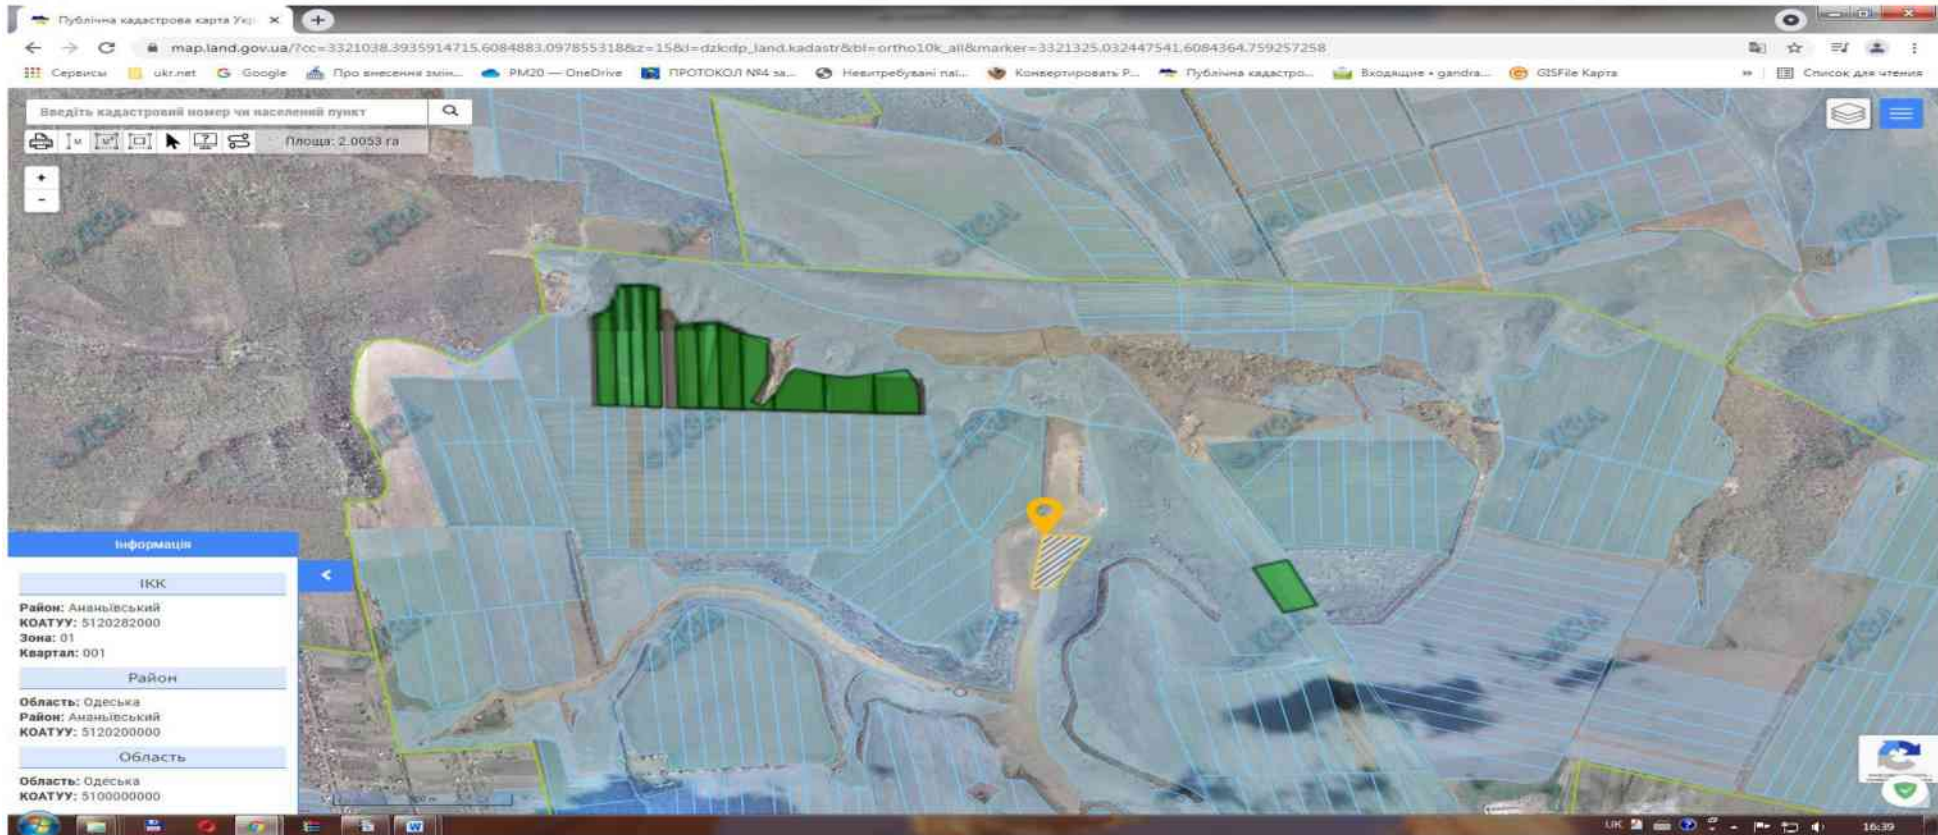

ВИКОШОВАННЯ з публічної кадастрової карти України

Бажане місце розташування земельної ділянки Гайченя Владислава Вікторовича

ВИКОПЮВАННЯ з публічної кадастрової карти України

Бажане місце розташування земельної ділянки Зари Людмили Семенівни

ВИКОПУВАННЯ з публічної кадастрової карти України

Бажане місце розташування земельної ділянки Паюл Людмили Василівни

ВИКОПЮВАННЯ з публічної кадастрової карти України

Бажане місце розташування земельної ділянки **Продана Данііла Володимировича (законний представник Паюл Людмила Василівна)**

ВИКОШУВАННЯ з публічної кадастрової карти України

Бажане місце розташування земельної ділянки Ступницької Людмили Леонідівні

ВИКОШОВАННЯ з публічної кадастрової карти України

Бажане місце розташування земельної ділянки Ступницького Валерія Вікторовича