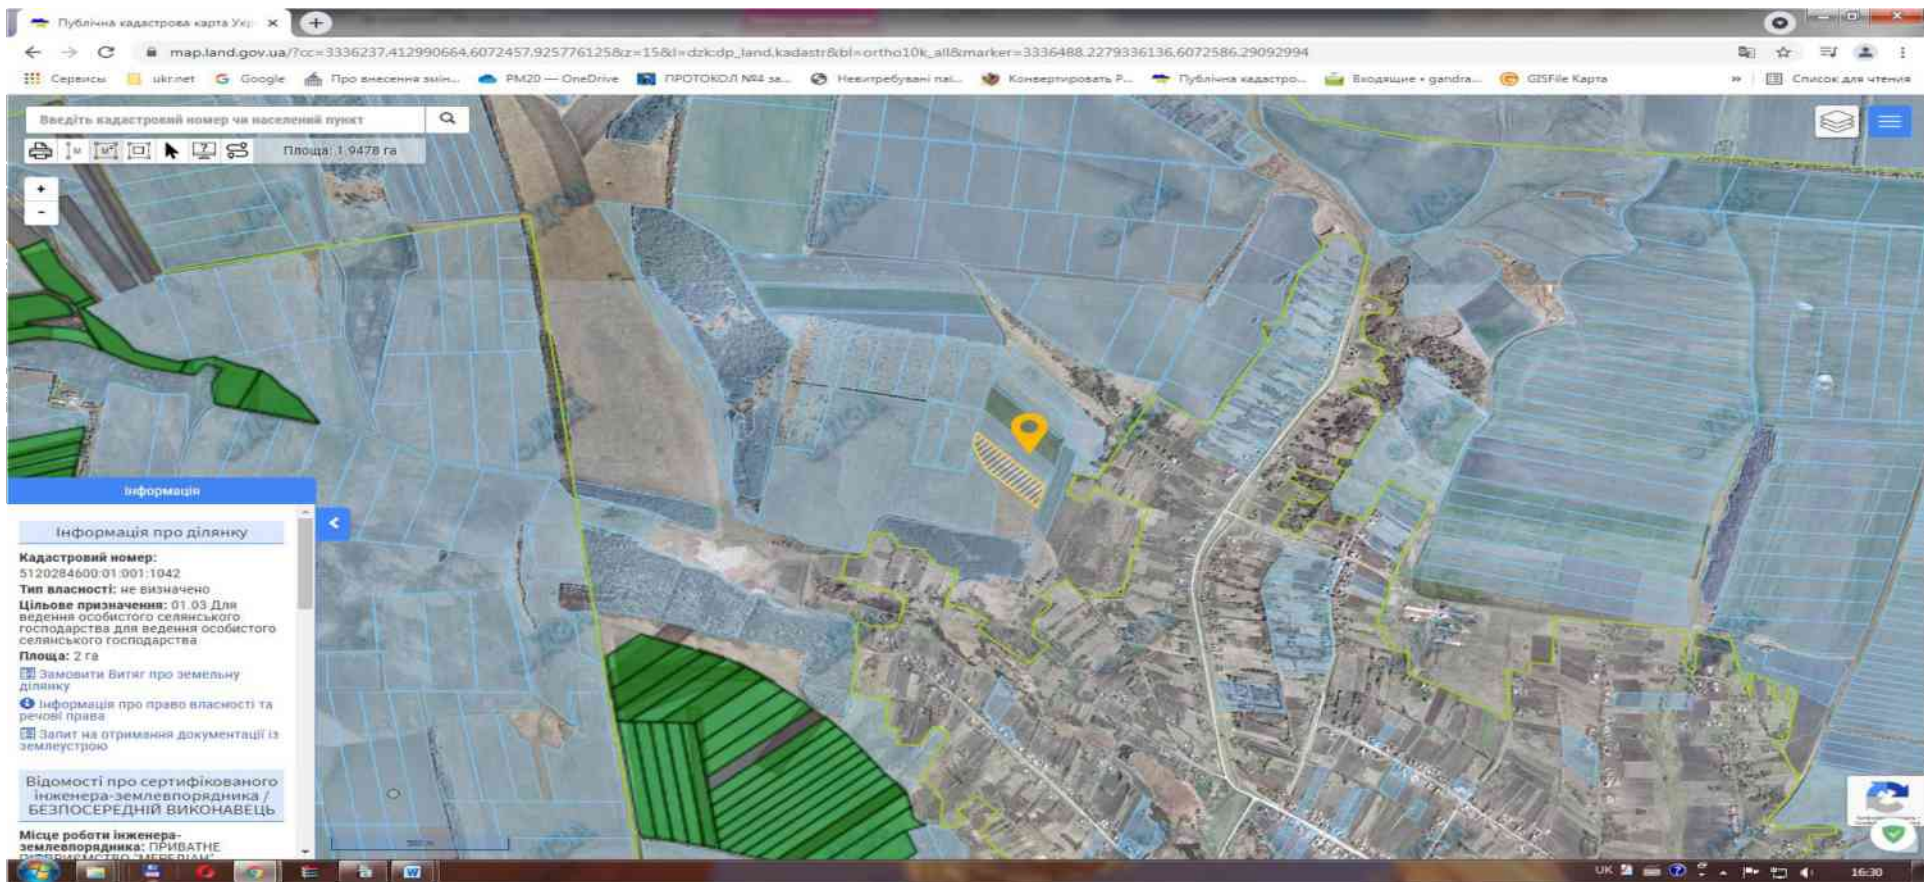

ВИКОШОВАННЯ з публічної кадастрової карти України

Бажане місце розташування земельної ділянки Гайченя Владислава Вікторовича

ВИКОПЮВАННЯ з публічної кадастрової карти України

Бажане місце розташування земельної ділянки Зари Людмили Семенівни

ВИКОПУВАННЯ з публічної кадастрової карти України

Бажане місце розташування земельної ділянки Паюл Людмили Василівни

ВИКОПЮВАННЯ з публічної кадастрової карти України

Бажане місце розташування земельної ділянки **Продана Данііла Володимировича (законний представник Паюл Людмила Василівна)**

ВИКОШУВАННЯ з публічної кадастрової карти України

Бажане місце розташування земельної ділянки Ступницької Людмили Леонідівні

ВИКОШОВАННЯ з публічної кадастрової карти України

Бажане місце розташування земельної ділянки Ступницького Валерія Вікторовича

ВИКОШОВАННЯ з публічної кадастрової карти України

Бажане місце розташування земельної ділянки Волкової Олени Петрівни

ВИКОШОВАННЯ з публічної кадастрової карти України

Бажане місце розташування земельної ділянки Пияк Станіславу Івановичу