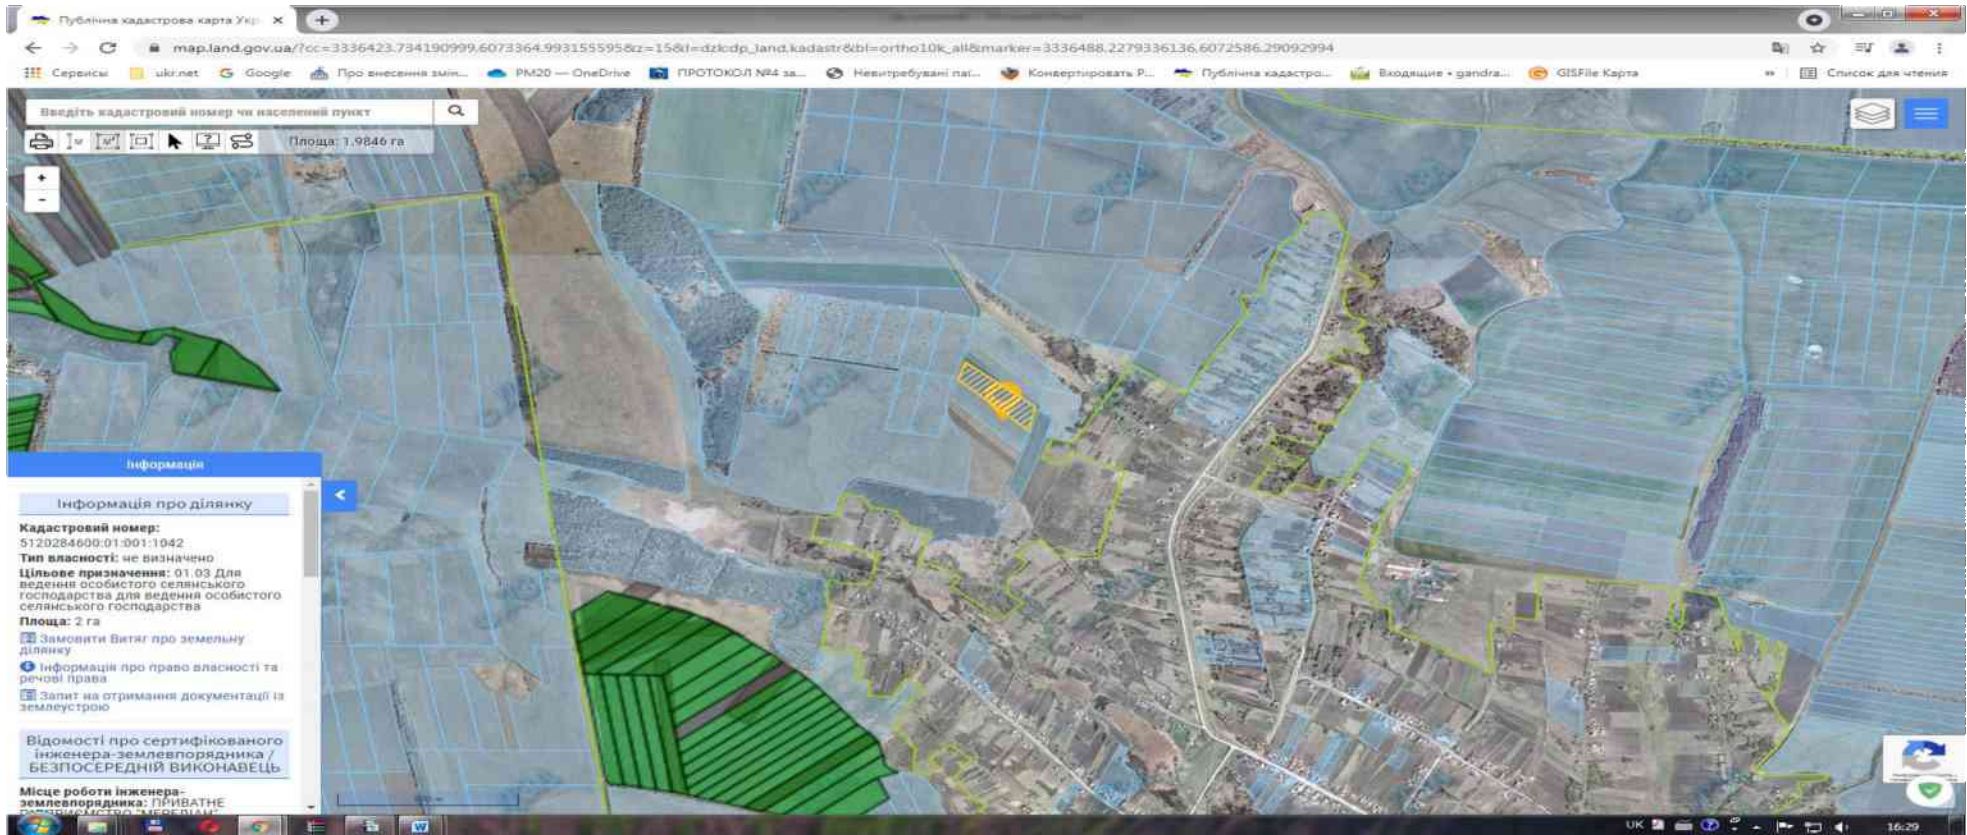

ВИКОШОВАННЯ з публічної кадастрової карти України

Бажане місце розташування земельної ділянки Гайченя Владислава Вікторовича

ВИКОПЮВАННЯ з публічної кадастрової карти України

Бажане місце розташування земельної ділянки Зари Людмили Семенівни

ВИКОПУВАННЯ з публічної кадастрової карти України

Бажане місце розташування земельної ділянки Паюл Людмили Василівни

ВИКОПЮВАННЯ з публічної кадастрової карти України

Бажане місце розташування земельної ділянки **Продана Данііла Володимировича (законний представник Паюл Людмила Василівна)**

ВИКОПЮВАННЯ з публічної кадастрової карти України

Бажане місце розташування земельної ділянки Сполітак Галині Григорівні

ВИКОПУВАННЯ з публічної кадастрової карти України

Бажане місце розташування земельної ділянки Павицької Кароліни Олександрівни

ВИКОШУВАННЯ з публічної кадастрової карти України

Бажане місце розташування земельної ділянки Ступницької Людмили Леонідівні

ВИКОШОВАННЯ з публічної кадастрової карти України

Бажане місце розташування земельної ділянки Ступницького Валерія Вікторовича