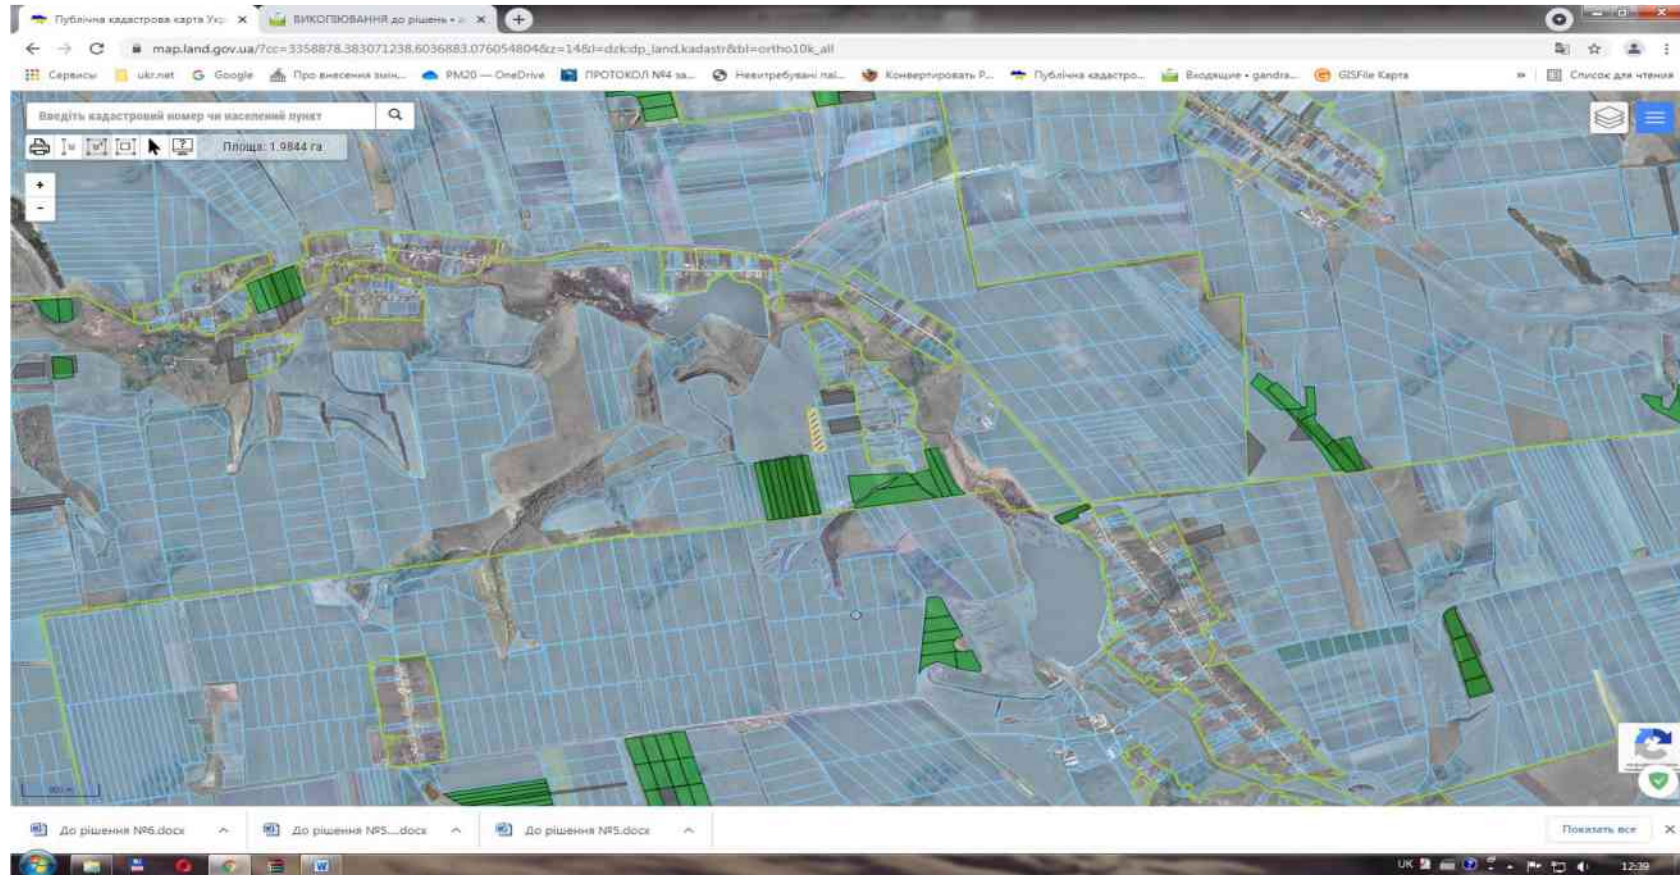

ВИКОШУВАННЯ з публічної кадастрової карти України

☐ Бажане місце розташування земельної ділянки Поломаренко Галини Дмитрівни