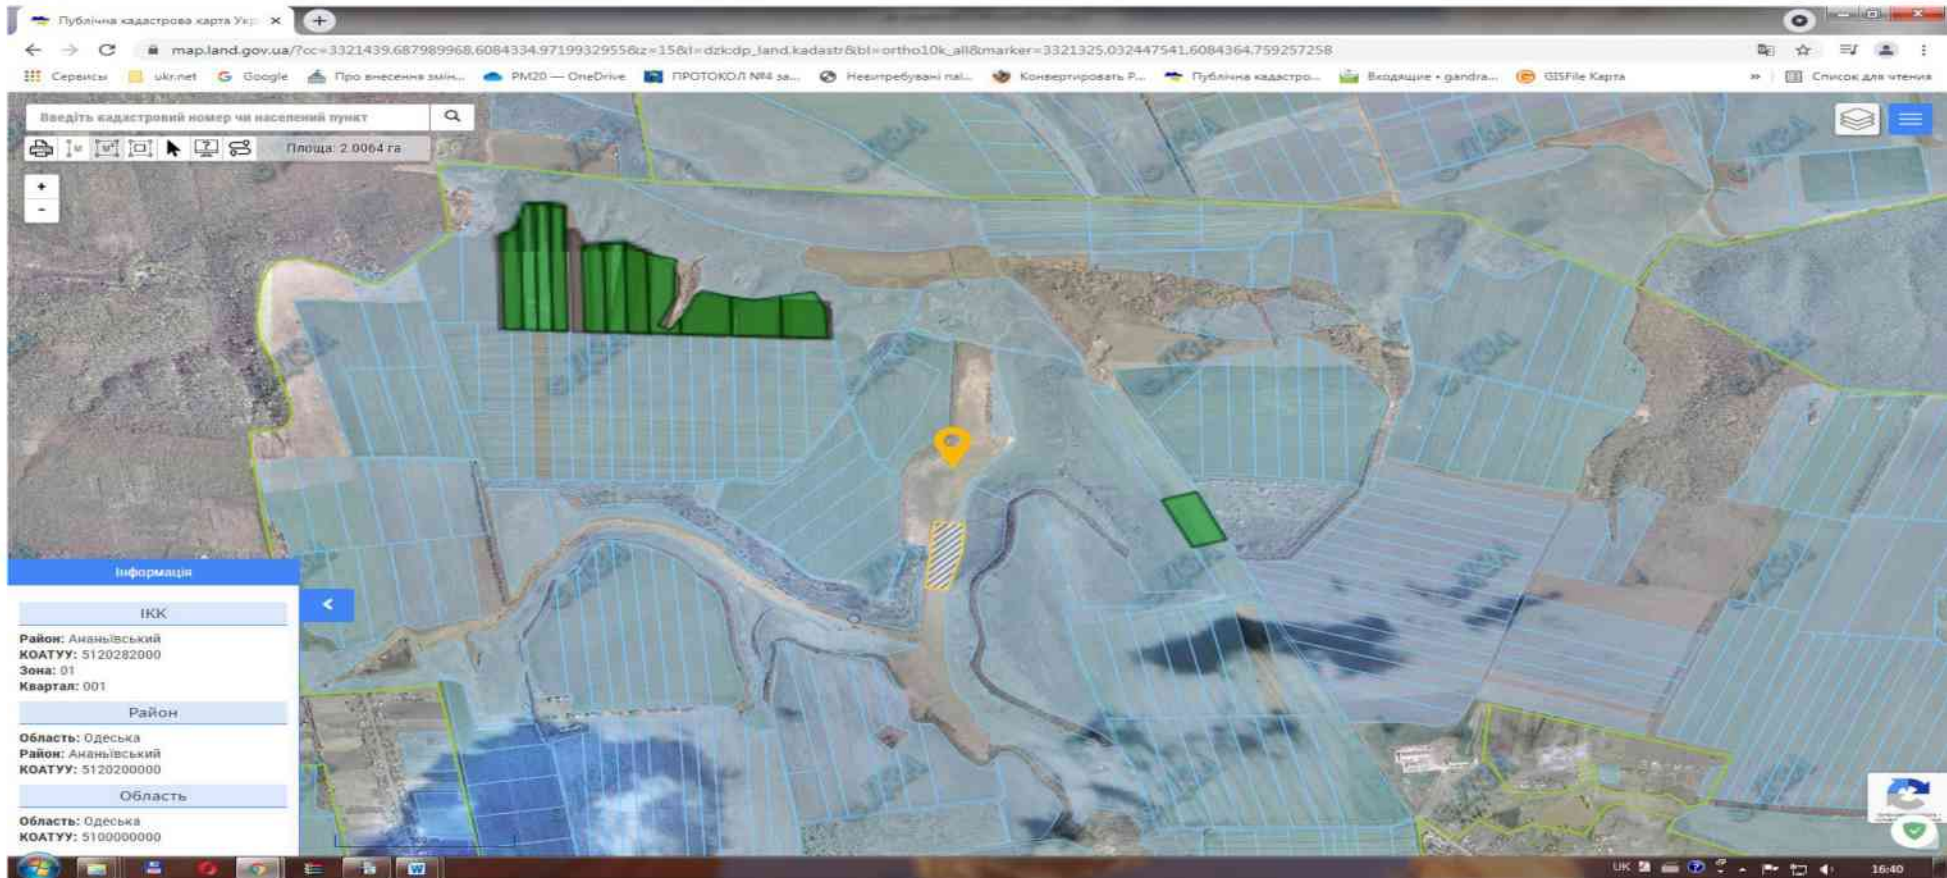

ВИКОПУВАННЯ з публічної кадастрової карти України

☐ Бажане місце розташування земельної ділянки Струкуленка Сергія Валерійовича