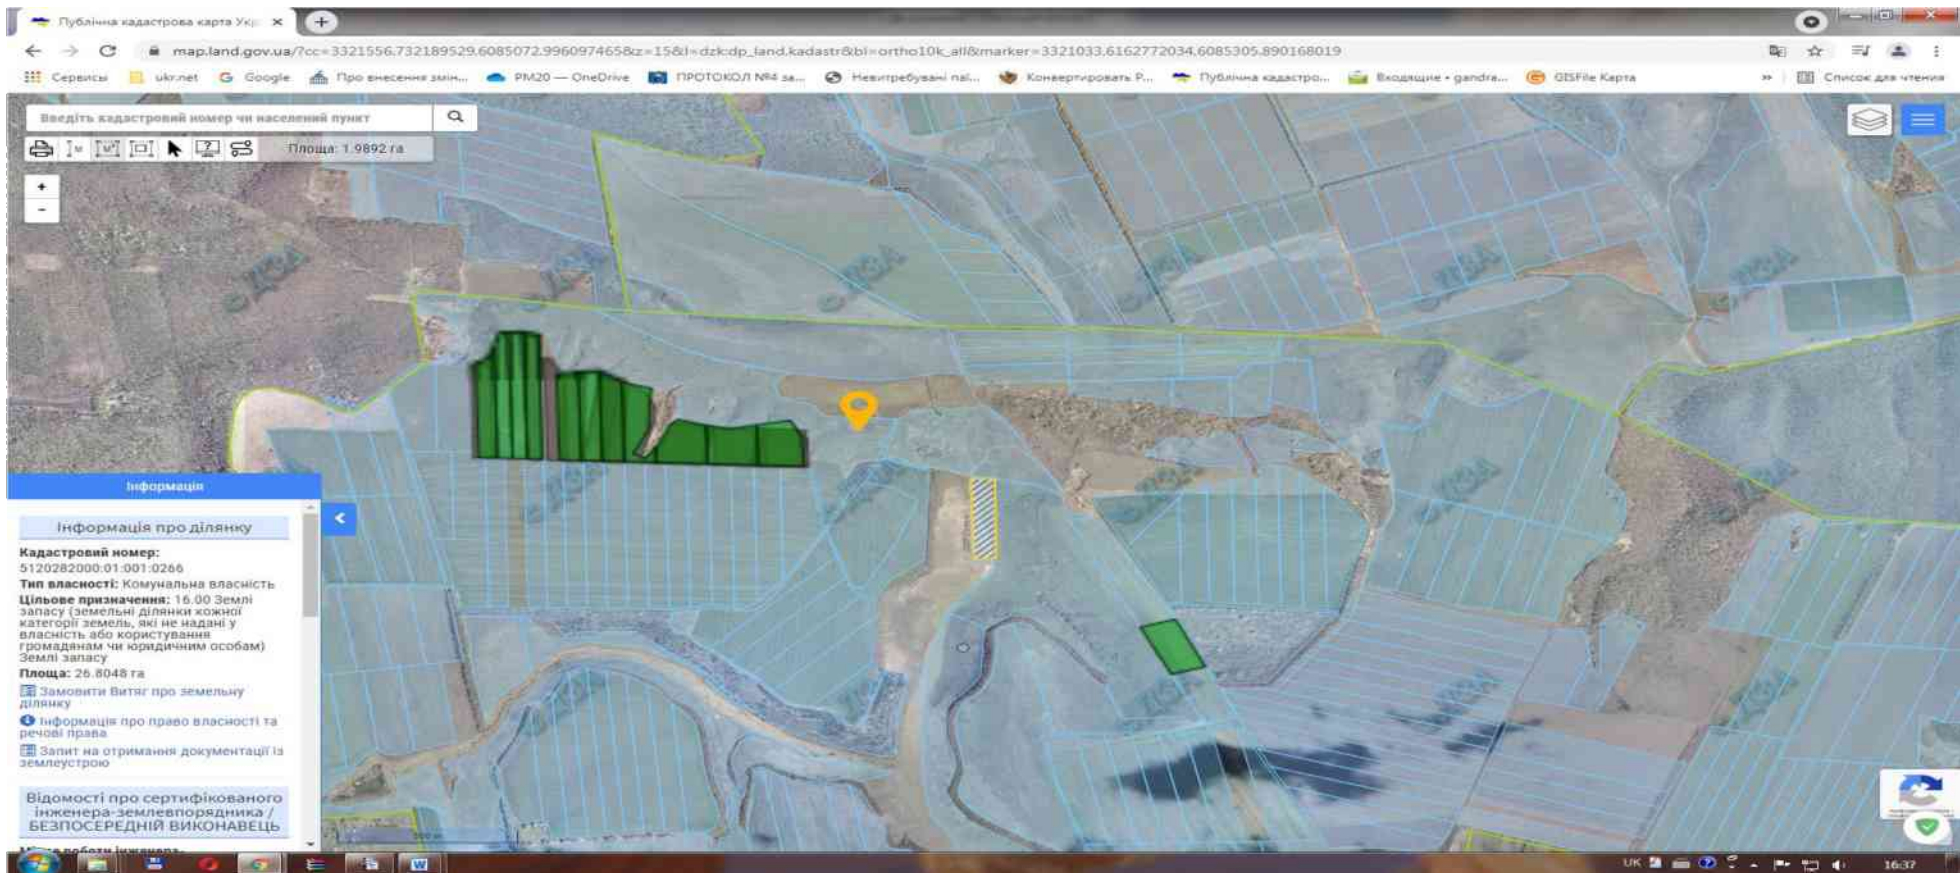

ВИКОШТОВАННЯ з публічної кадастрової карти України

☐ Бажане місце розташування земельної ділянки Брусенко Катерини Олегівни