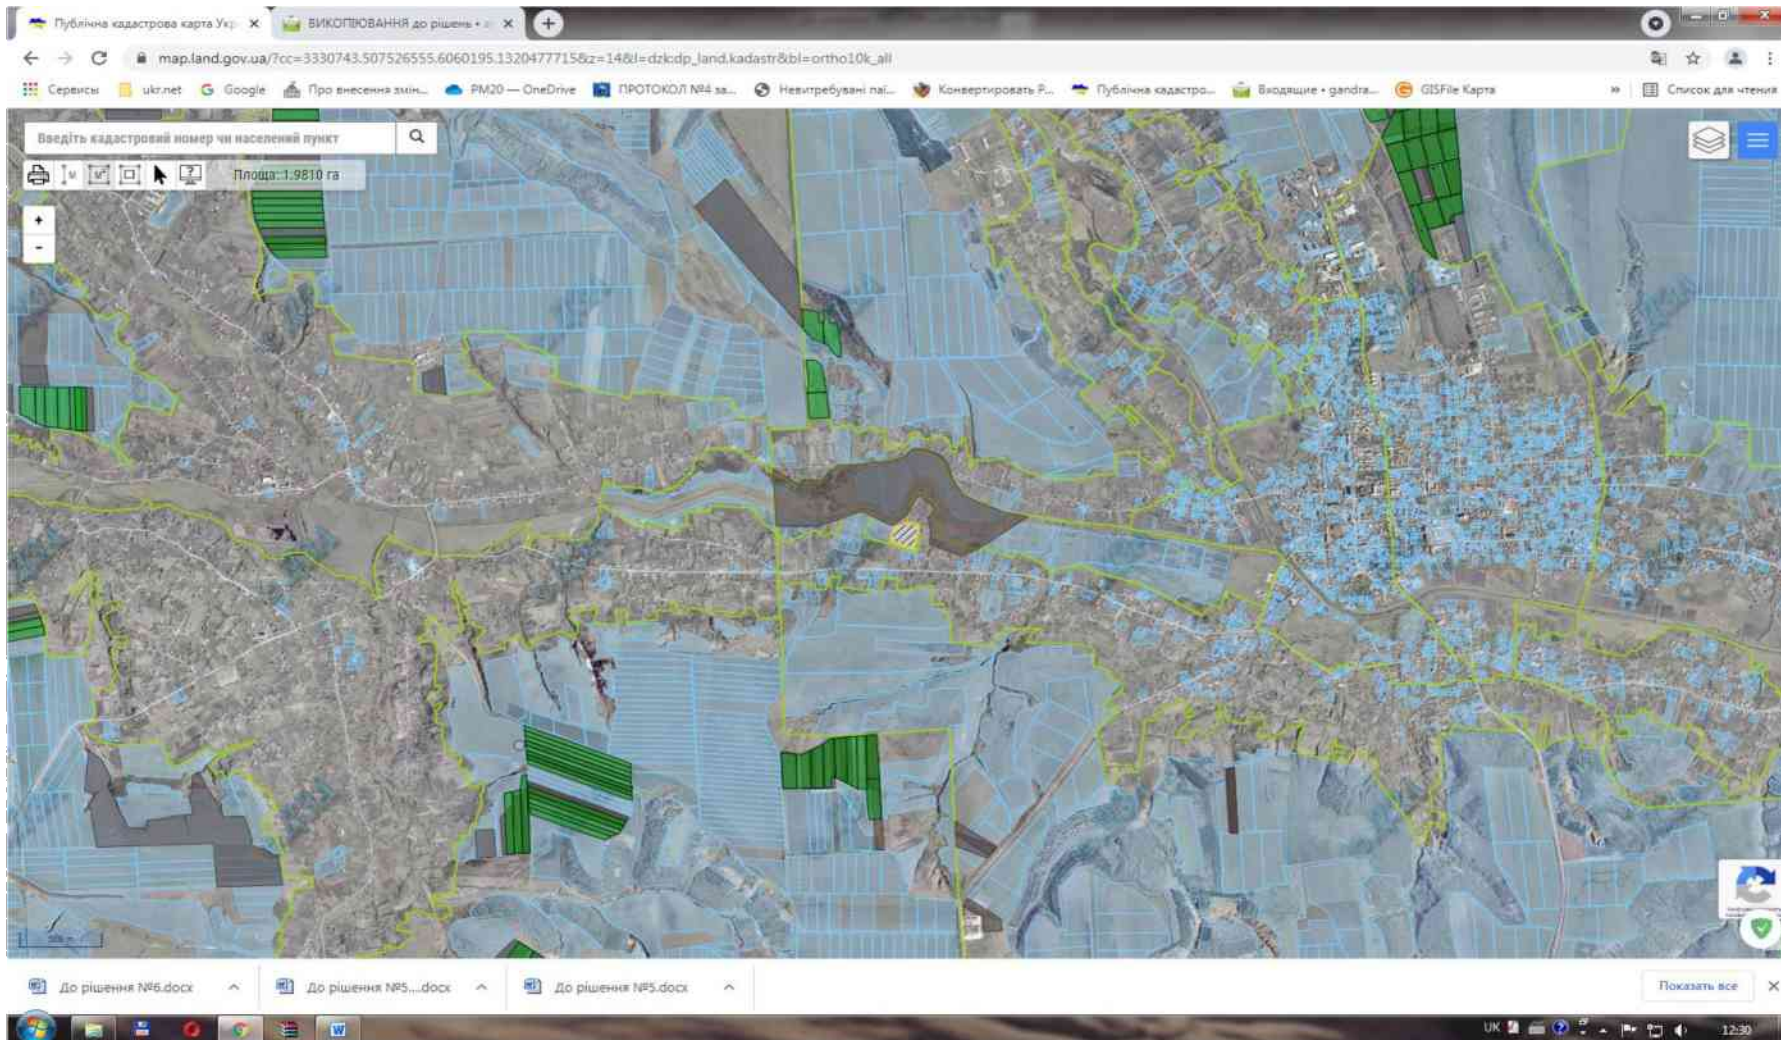

ВИКОШОВАННЯ з публічної кадастрової карти України

☐ Бажане місце розташування земельної ділянки Кушнір Марії Григорівни