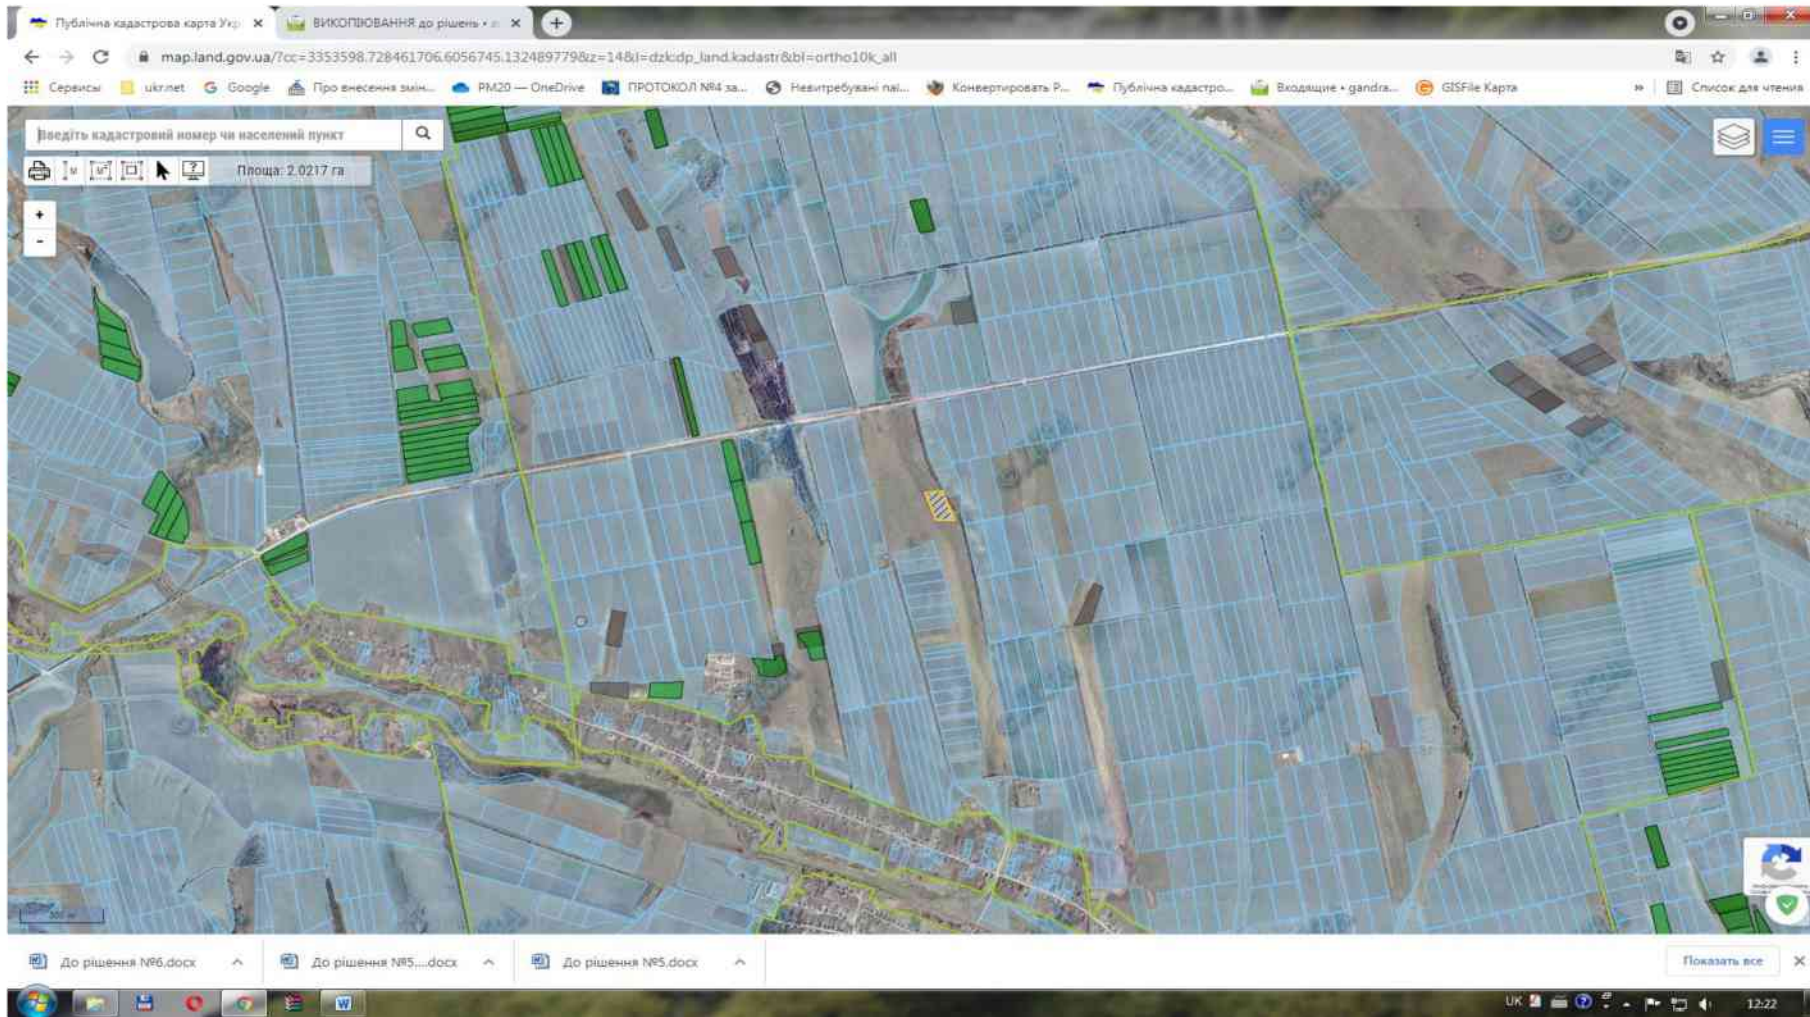

ВИКОПЮВАННЯ з публічної кадастрової карти України

Бажане місце розташування земельної ділянки Струкуленка Олександра Валерійовича

ВИКОПЮВАННЯ з публічної кадастрової карти України

Бажане місце розташування земельної ділянки **Паюл Єлизавети Володимирівни**

ВИКОПЮВАННЯ з публічної кадастрової карти України

Бажане місце розташування земельної ділянки Сполітак Галині Григорівні

ВИКОПУВАННЯ з публічної кадастрової карти України

Бажане місце розташування земельної ділянки Павицької Кароліни Олександрівни

ВИКОШУВАННЯ з публічної кадастрової карти України

Бажане місце розташування земельної ділянки Ступницької Людмили Леонідівні

ВИКОШОВАННЯ з публічної кадастрової карти України

Бажане місце розташування земельної ділянки Ступницького Валерія Вікторовича