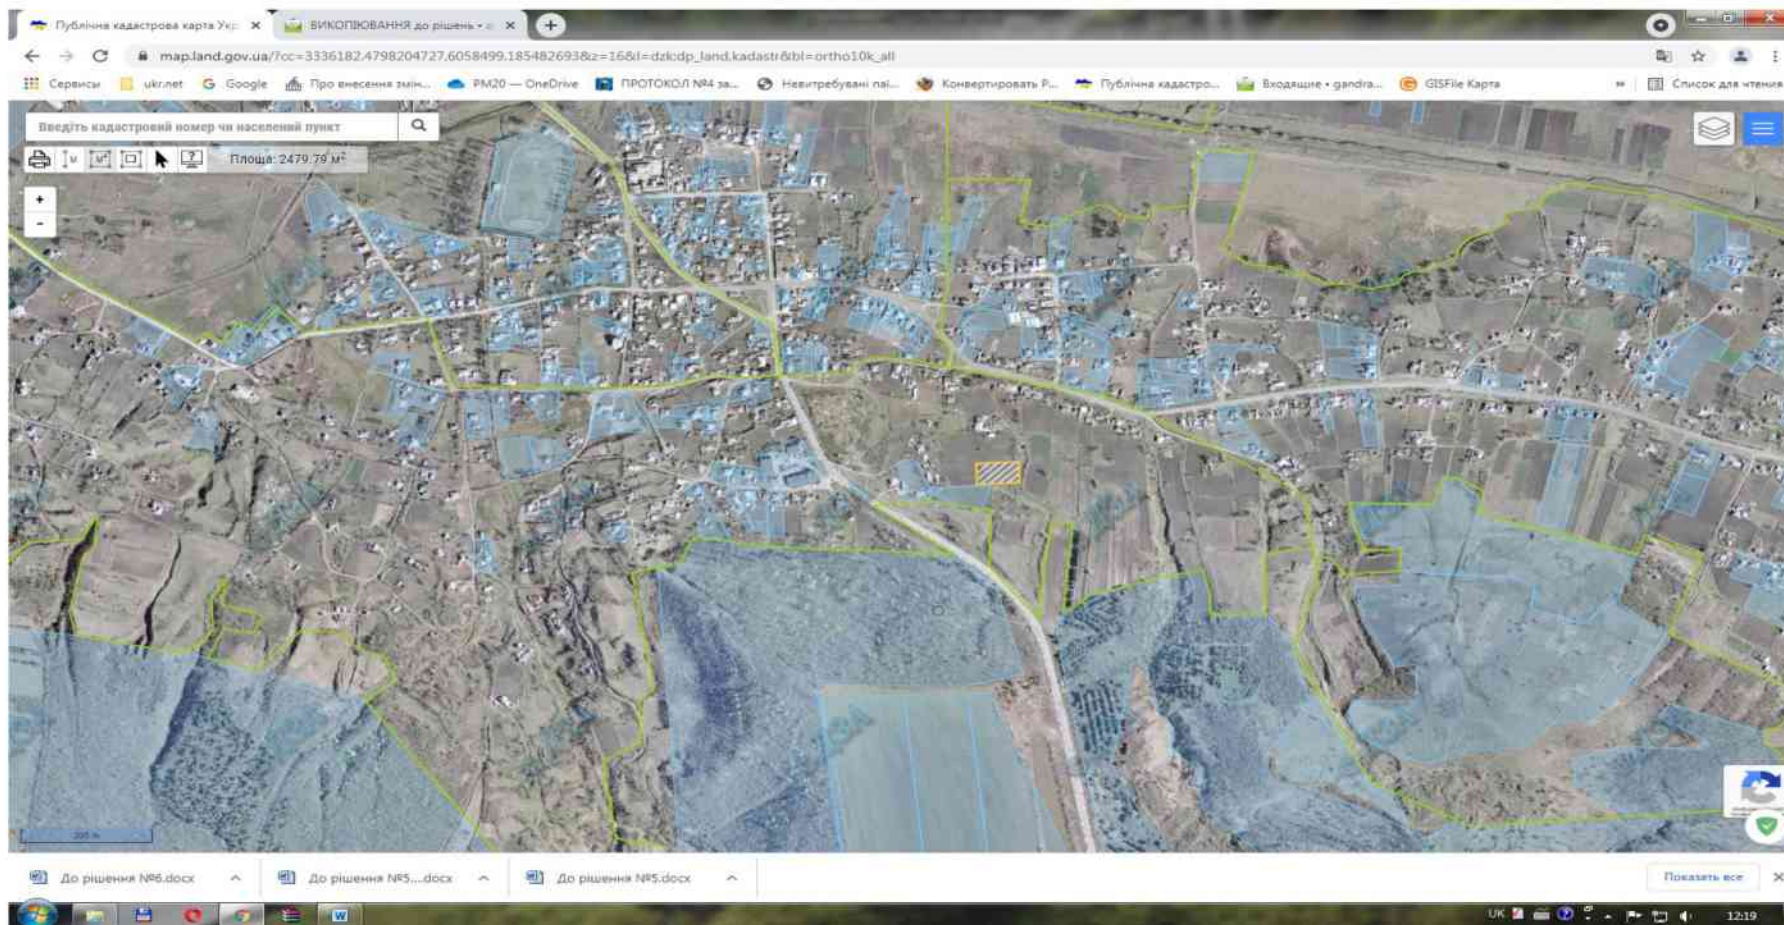

ВИКОПЮВАННЯ з публічної кадастрової карти України

Бажане місце розташування земельної ділянки Струкуленка Олександра Валерійовича

ВИКОПЮВАННЯ з публічної кадастрової карти України

Бажане місце розташування земельної ділянки **Паюл Єлизавети Володимирівни**

ВИКОПЮВАННЯ з публічної кадастрової карти України

Бажане місце розташування земельної ділянки Сполітак Галині Григорівні

ВИКОПУВАННЯ з публічної кадастрової карти України

Бажане місце розташування земельної ділянки Павицької Кароліни Олександрівни

ВИКОШУВАННЯ з публічної кадастрової карти України

Бажане місце розташування земельної ділянки Ступницької Людмили Леонідівні

ВИКОШОВАННЯ з публічної кадастрової карти України

Бажане місце розташування земельної ділянки Ступницького Валерія Вікторовича