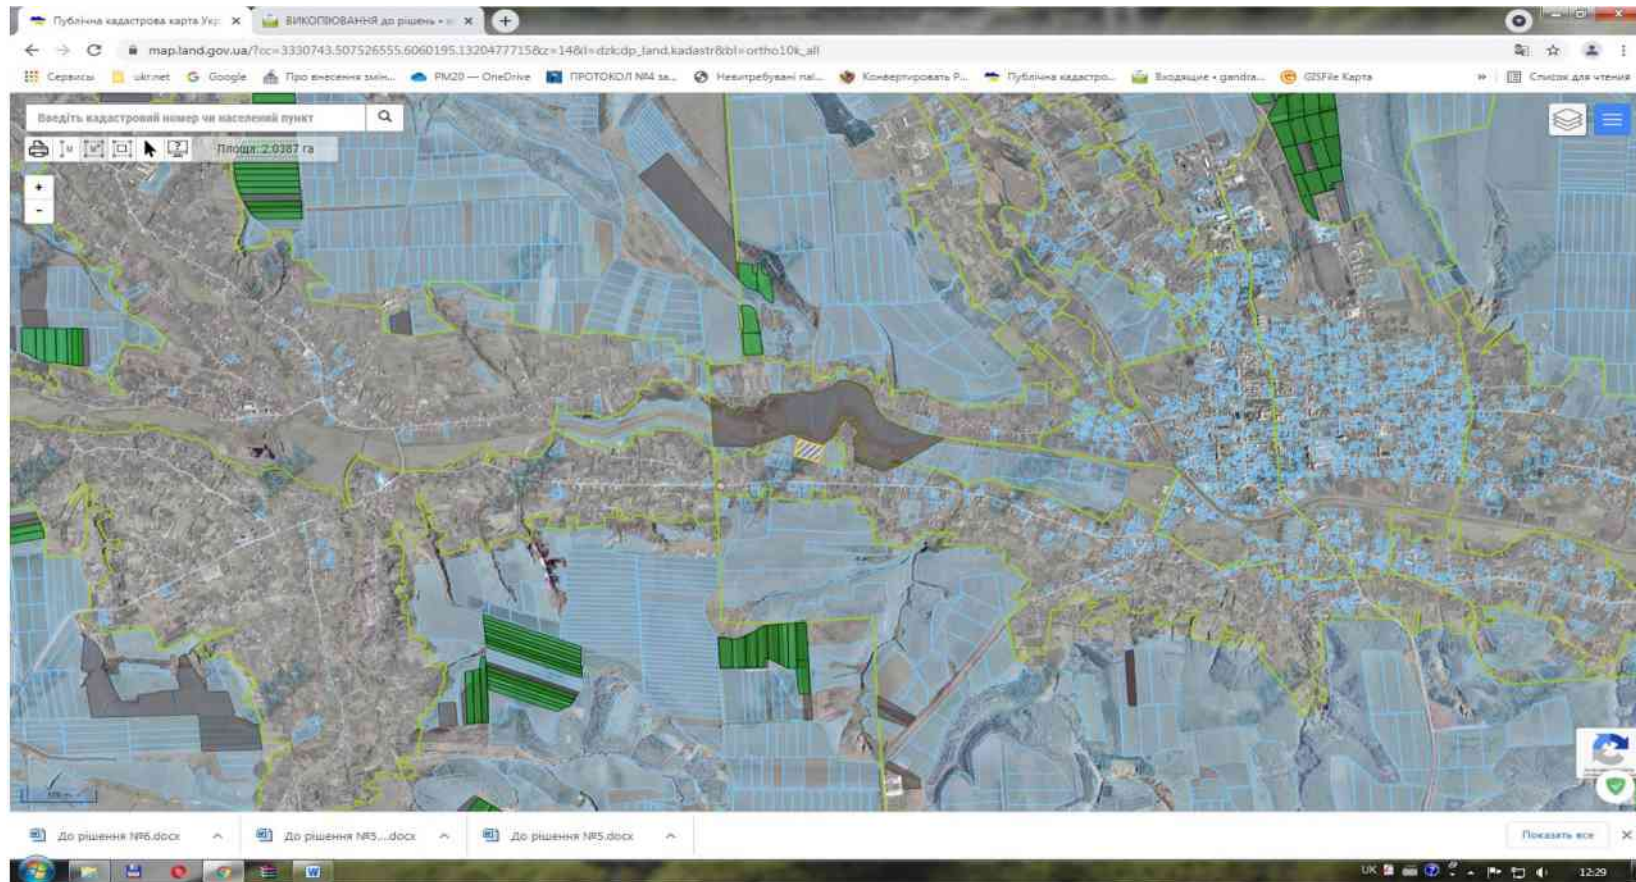

ВИКОШОВАННЯ з публічної кадастрової карти України

☐ Бажане місце розташування земельної ділянки Чеської Ніни Григорівни